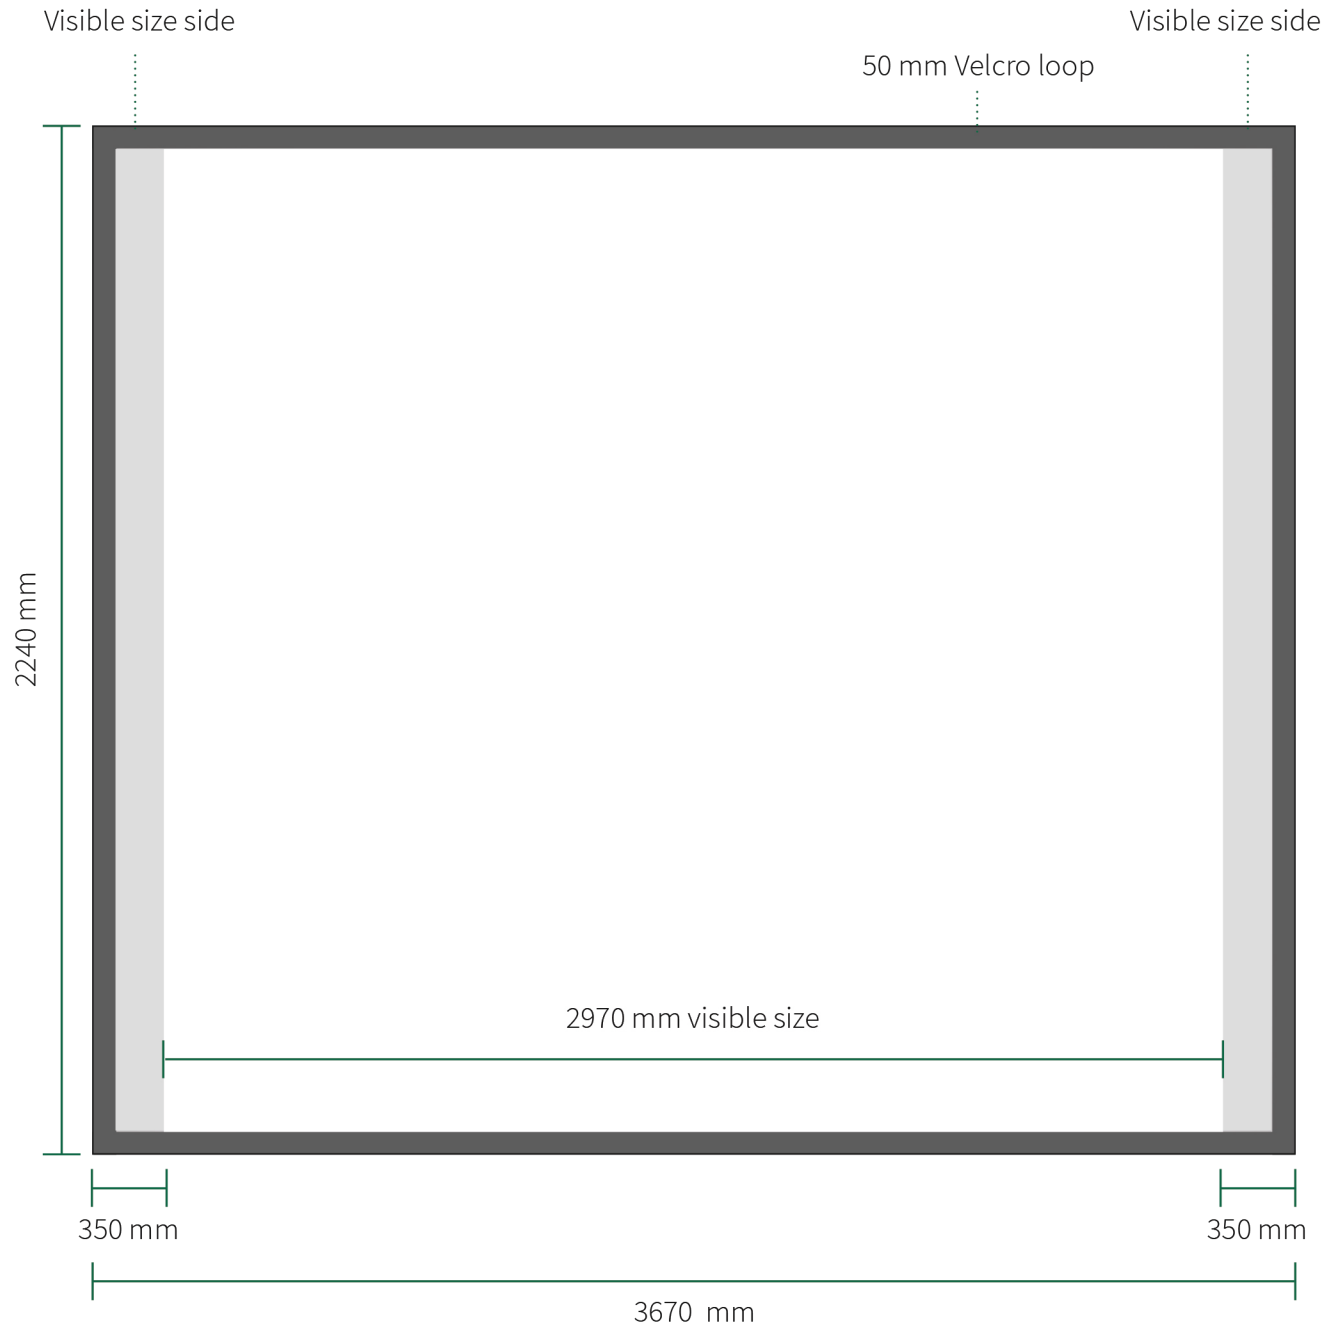

SMART POP UP 4x3

Visible size: 2970 mm x 2240 mm
Printsize: 3670 mm x 2240 mm

Actual size