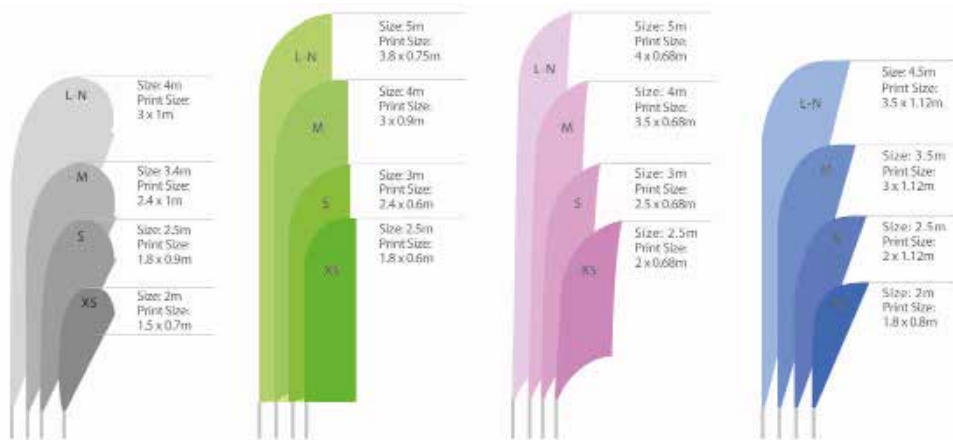

# Flag Banner Premium

Sistema de banderas flexible ideal para promoción en interior y exterior. Mástil de diferentes alturas que puede adaptarse a diferentes bases según la superficie donde deba ir colocado. Permite soportar cuatro diseños diferentes de bandera según patrón utilizado: Teardrop, Dolphin, Shark y Feather. Incluye bolsa de nylon.

Dolphin

Shark

Teardrop

Feather

PL797270

PL797250

PL797245

PL797240

CARACTERÍSTICAS	XS	S	M	L-N
Material	aluminio/fiberglass	aluminio/fiberglass	aluminio/fiberglass	aluminio/fiberglass
Mástil	2,90 m	3,40 m	4,50 m	5 m
Bandera	750 x 1500 mm	880 x 1770 mm	1020 x 2410 mm	1010 x 3000 mm
Código artículo	PL797100	PL797110	PL797120	PL797130