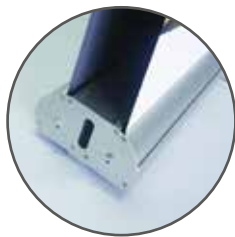

Roll Up Oasis

850/1000 mm

Enrollable premium de doble cara de máxima estabilidad.
Realizado en aluminio de alta calidad.
Fácil montaje.

Empaquetado individual. Incluye bolsa de transporte.

Ideal para duplicar impacto de mensajes promocionales en puntos de tránsito de doble dirección; centros comerciales, eventos, ferias, exposiciones, etc.

Aluminio de alta calidad

Doble regleta

Bolsa transporte

Características:

- Sujeción superior del gráfico a presión
- Base de aluminio doble cara
- Mástil con doble cabezal
- Doble regleta
- Bolsa acolchada con apertura lateral
- Caja individual
- Altura de 2000 mm

Anchos disponibles:

850 mm y 1000 mm

CARACTERÍSTICAS

	850 mm	1000 mm
Material	aluminio	aluminio
Color	plata	plata
Peso neto	5 kg	5,9 kg
Medidas gráfico (ancho/alto*)	850 x 2000 mm	1000 x 2000 mm
Código artículo	PL792220	PL792230