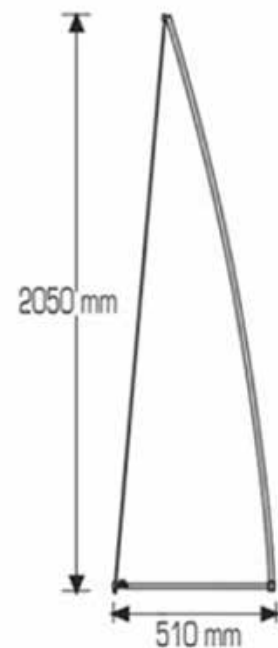

L-BANNER

Estructura en forma de L con perfil superior e inferior tipo clip en color plata anodizado.

Incorpora mástil de forma elíptica con perfil de 18x20mm y tubo trasero plegable de 14mm de diámetro.

Incluye bolsa de transporte de tela en color gris. Bolsa tubular rígida en color negro opcional.

Disponible en tamaño de 80 y 100cms.

El producto se sirve en cajas de 10 unidades.

Ideal para exposiciones, ferias, promociones comerciales, stands feriales, exhibiciones, centros de información, recepciones y eventos corporativos o comerciales de todo tipo.

CARACTERÍSTICAS

Area visible
Medida exterior
Código producto

800 x 2000 mm

800 x 2000 mm
810 x 2050 mm
PL791151

1000 x 2000 mm

1000 x 2000 mm
1010 x 2050 mm
PL791161