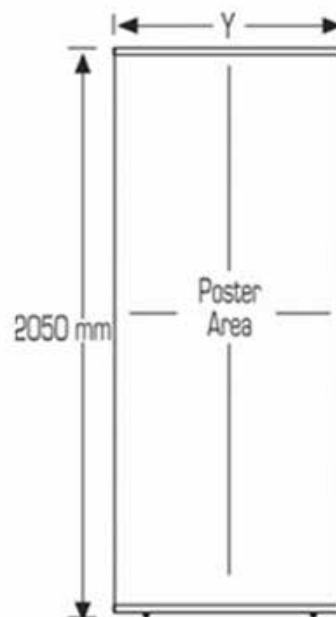

L-BANNER

Estructura en forma de L con perfil superior e inferior tipo clip en color plata anodizado.

Incorpora mástil de forma elíptica con perfil de 18x20mm y tubo trasero plegable de 14mm de diámetro.

Incluye bolsa de transporte de tela en color gris. Bolsa tubular rígida en color negro opcional.

Disponible en tamaño de 80 y 100cms.

El producto se sirve en cajas de 10 unidades.

Ideal para exposiciones, ferias, promociones comerciales, stands feriales, exhibiciones, centros de información, recepciones y eventos corporativos o comerciales de todo tipo.

CARACTERÍSTICAS

Area visible
Medida exterior
Código producto

800 x 2000 mm

800 x 2000 mm
810 x 2050 mm
PL791151

1000 x 2000 mm

1000 x 2000 mm
1010 x 2050 mm
PL791161