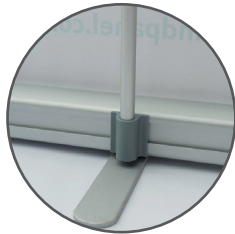

# Roll Up Prince

850/1000 mm

Roll Up con base maciza de aluminio y acabados laterales cromados que le confieren una imagen elegante y de gran calidad.

La base se compone de una pieza robusta con pie central y puntos de soporte en las tapas laterales para máxima estabilidad en suelos irregulares.

Sujeción superior del gráfico a presión.

Mástil ajustable de altura desde 1600 a 2000 mm.

Empaquetado individual. Incluye bolsa acolchada con apertura lateral.

Laterales cromados

Pie central

Mástil telescópico

Sistema pinza de sujeción de imagen

Bolsa acolchada de apertura lateral

**Características:**

- Sujeción superior del gráfico a presión
- Base aluminio con pie retráctil
- Terminales laterales cromados
- Mástil ajustable
- Bolsa acolchada con apertura lateral
- Caja individual
- Altura de 1600 mm a 2000 mm

**Anchos disponibles:**

850 mm y 1000 mm

CARACTERÍSTICAS	850 mm	1000 mm
Material	aluminio	aluminio
Color	plata	plata
Peso neto	3,5 kg	4 kg
Medidas gráfico (ancho/alto*)	850 x 2000 mm	1000 x 2000 mm
Código artículo	PL792300	PL792310