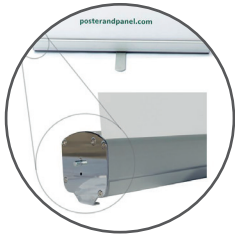

# Roll Up Prince

850/1000 mm

Roll Up con base maciza de aluminio y acabados laterales cromados que le confieren una imagen elegante y de gran calidad.

La base se compone de una pieza robusta con pie central y puntos de soporte en las tapas laterales para máxima estabilidad en suelos irregulares.

Sujeción superior del gráfico a presión.

Mástil ajustable de altura desde 1600 a 2000 mm.

Empaquetado individual. Incluye bolsa acolchada con apertura lateral.

Laterales cromados

Pie central

Mástil telescópico

Sistema pinza de sujeción de imagen

Bolsa acolchada de apertura lateral

**Características:**

- Sujeción superior del gráfico a presión
- Base aluminio con pie retráctil
- Terminales laterales cromados
- Mástil ajustable
- Bolsa acolchada con apertura lateral
- Caja individual
- Altura de 1600 mm a 2000 mm

**Anchos disponibles:**

850 mm y 1000 mm

CARACTERÍSTICAS	850 mm	1000 mm
Material	aluminio	aluminio
Color	plata	plata
Peso neto	3,5 kg	4 kg
Medidas gráfico (ancho/alto*)	850 x 2000 mm	1000 x 2000 mm
Código artículo	PL792300	PL792310