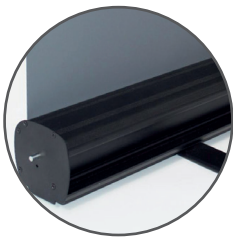

Roll Up Tweet Black

850 mm

Innovador Roll Up en color negro. Una interesante alternativa al color aluminio tradicional.

Incorpora doble pie retráctil y perfil superior con cierre en sistema pinza para óptima sujeción de la imagen.

Incluye bolsa acolchada de apertura lateral para ofrecer máxima resistencia y comodidad de transporte.

Empaquetado en cajas individuales. Rápido y fácil de montar.

Disponible en ancho de 850 mm.

Una solución original, económica y reutilizable.

Ideal para exposiciones, salas de exhibiciones, recepciones, ferias, centros comerciales, escaparates, puntos de promoción y presentaciones de ventas entre otros.

Aluminio de gran calidad

Sistema pinza de sujeción de imagen

Anclaje de mástil reforzado

Bolsa acolchada de apertura lateral

Características:

- Sujeción superior del gráfico a presión
- Doble pie retráctil
- Bolsa acolchada con apertura lateral
- Caja individual
- Base de aluminio en color negro
- Altura de 2000 mm