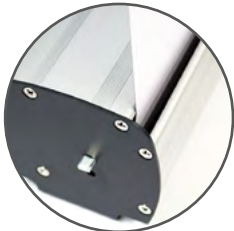

## Roll Up Mercury 850 / 1000mm

El enrollable más robusto de la gama (con mayor cantidad de aluminio) cuenta con una placa metálica de peso en la base que lo convierte en el más adecuado para un uso constante y de larga duración.

Disponible en 2 medidas: 850 mm y 1000 mm,

Estructura con perfil superior de sistema pinza para sujeción de la imagen.

Incluye bolsa de nylon de apertura horizontal, doblemente reforzada para su transporte.

Empaquetado en cajas individuales.

Aluminio de gran calidad

Doble pie retráctil

Sistema pinza de sujeción de imagen

Bolsa acolchada de apertura lateral

CARACTERÍSTICAS	850 mm	1000 mm
Material	aluminio	aluminio
Color	plata	plata
Peso bruto	2,5 kg	2,9 kg
Medidas gráfico (ancho/alto*)	850x2000 mm	1000x2000 mm