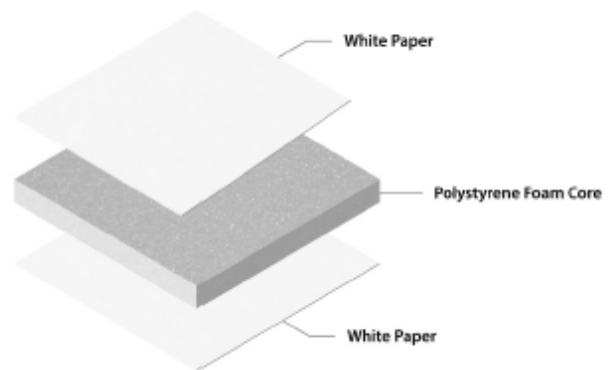

STRATUS

STRATUS FOAM EXTRAWHITE 5/10mm

Descripción:

Cartón pluma estándar con núcleo de poliestireno recubierto de papel artístico mate por ambas caras.

Aplicaciones:

Ideal para montaje de fotos, enmarcado de cuadros, publicidad en puntos de venta, señalización, artículos de papelería, artes gráficas.

Composición:

EXTRAWHITE

o Liner de papel / Núcleo de espuma de poliestireno / Liner de papel

Disponible en la tienda online:

PL632050 - Stratus Foam Extrawhite 10mm 1220x2440mm

PL632040 - Stratus Foam Extrawhite 10mm 1000x2000mm

PL632010 - Stratus Foam Extrawhite 5mm 1220x2440mm

PL632000 - Stratus Foam Extrawhite 5mm 1000x2000mm