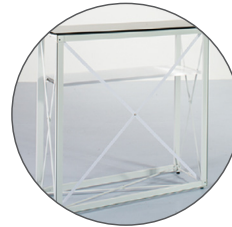

Mostrador Tex Up

Elegante mostrador para impresiones textiles. Una solución llamativa de gran versatilidad.

Incluye estructura de mostrador, marcos de ajuste, rollo de silicona, cortina de luces LED y bolsa de transporte.

Ideal para exposiciones, ferias, promociones comerciales, stands feriales, exhibiciones, centros de información, recepciones y eventos corporativos o comerciales de todo tipo.

Estante interior

Fijación barra sección

CARACTERÍSTICAS

Material	aluminio/MDF
Color	blanco
Peso neto	11kg
Medidas gráfico (ancho/alto)	1000 x 1000 mm (parte delantera) + silicona y 320 mm (lateral)
Medidas del producto (ancho/alto/fondo)	900 x 935 x 450 mm
Código producto	PL793250
Empaquetado	1160 x 1655 x 430 mm